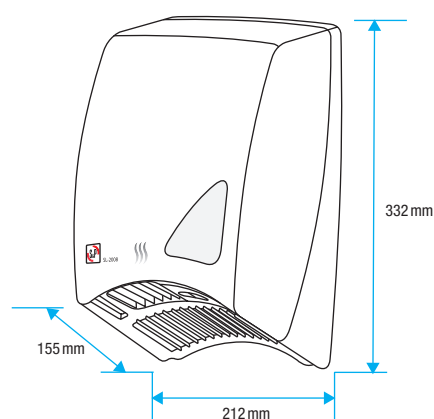

OSOUŠEČ RUKOU SL-2008 / SL-2008 AUTOMATIC

Elegantní teplovzdušný osoušeč rukou.
Aktivace stisknutím tlačítka nebo senzorem pohybu.

SL-2008 AUTOMATIC