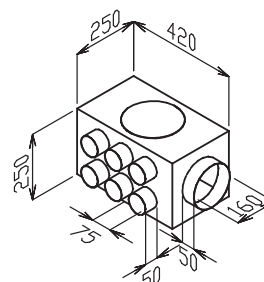

## EDF-M-BOX 160/6x75

- malý rozváděcí box (M malý), 3x revizní otvor, box je vybaven tlumičem hluku.

## EDF-U-BOX 125/5x75

- univerzální rozváděcí box (1x revizní otvor), box je vybaven tlumičem hluku. Univerzální provedení umožňuje namontovat řadu hrdel DN 75 na stěnu nebo na čelo boxu.

**EDF-U1-BOX 125/5x75** hrdla jen na stěně,  
**EDF-U2-BOX 125/5x75** hrdla jen na čele.

## EDF-U-BOX 160/10x75

- univerzální rozváděcí box (1x revizní otvor), box je vybaven tlumičem hluku. Univerzální provedení umožňuje namontovat řadu hrdel DN 75 na stěnu nebo na čelo boxu.

**EDF-U1-BOX 160/10x75** hrdla jen na stěně,  
**EDF-U2-BOX 160/10x75** hrdla jen na čele.

## EDF-U-BOX 180/15x75

- univerzální rozváděcí box (1x revizní otvor), box je vybaven tlumičem hluku. Univerzální provedení umožňuje namontovat řadu hrdel DN 75 na stěnu nebo na čelo boxu.

**EDF-U1-BOX 180/15x75** hrdla jen na stěně,  
**EDF-U2-BOX 180/15x75** hrdla jen na čele.