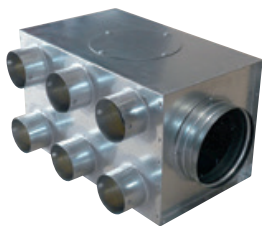

## EDF-M-BOX 160/6x75

- malý rozváděcí box (M malý), 3x revizní otvor, box je vybaven tlumičem hluku.

## EDF-U-BOX 125/5x75

- univerzální rozváděcí box (1x revizní otvor), box je vybaven tlumičem hluku. Univerzální provedení umožňuje namontovat řadu hrdel DN 75 na stěnu nebo na čelo boxu.

**EDF-U1-BOX 125/5x75** hrdla jen na stěně,  
**EDF-U2-BOX 125/5x75** hrdla jen na čele.

## EDF-U-BOX 160/10x75

- univerzální rozváděcí box (1x revizní otvor), box je vybaven tlumičem hluku. Univerzální provedení umožňuje namontovat řadu hrdel DN 75 na stěnu nebo na čelo boxu.

**EDF-U1-BOX 160/10x75** hrdla jen na stěně,  
**EDF-U2-BOX 160/10x75** hrdla jen na čele.

## EDF-U-BOX 180/15x75

- univerzální rozváděcí box (1x revizní otvor), box je vybaven tlumičem hluku. Univerzální provedení umožňuje namontovat řadu hrdel DN 75 na stěnu nebo na čelo boxu.

**EDF-U1-BOX 180/15x75** hrdla jen na stěně,  
**EDF-U2-BOX 180/15x75** hrdla jen na čele.