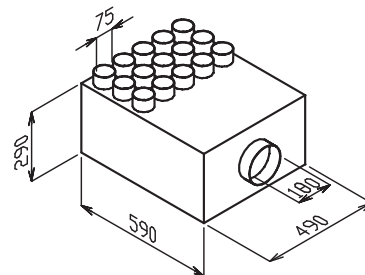

EDF-U-BOX 180/15x75

- univerzální rozváděcí box (1x revizní otvor), box je vybaven tlumičem hluku. Univerzální provedení umožňuje namontovat řadu hrdel DN 75 na stěnu nebo na čelo boxu.

EDF-U1-BOX 180/15x75 hrdla jen na stěně,
EDF-U2-BOX 180/15x75 hrdla jen na čele.