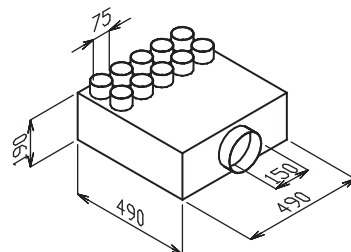

## EDF-M-BOX 160/6x75

- malý rozváděcí box (M malý), 3x revizní otvor, box je vybaven tlumičem hluku.

## EDF-U-BOX 125/5x75

- univerzální rozváděcí box (1x revizní otvor), box je vybaven tlumičem hluku. Univerzální provedení umožňuje namontovat řadu hrdel DN 75 na stěnu nebo na čelo boxu.

**EDF-U1-BOX 125/5x75** hrdla jen na stěně,  
**EDF-U2-BOX 125/5x75** hrdla jen na čele.

## EDF-U-BOX 160/10x75

- univerzální rozváděcí box (1x revizní otvor), box je vybaven tlumičem hluku. Univerzální provedení umožňuje namontovat řadu hrdel DN 75 na stěnu nebo na čelo boxu.

**EDF-U1-BOX 160/10x75** hrdla jen na stěně,  
**EDF-U2-BOX 160/10x75** hrdla jen na čele.

## EDF-U-BOX 180/15x75

- univerzální rozváděcí box (1x revizní otvor), box je vybaven tlumičem hluku. Univerzální provedení umožňuje namontovat řadu hrdel DN 75 na stěnu nebo na čelo boxu.

**EDF-U1-BOX 180/15x75** hrdla jen na stěně,  
**EDF-U2-BOX 180/15x75** hrdla jen na čele.