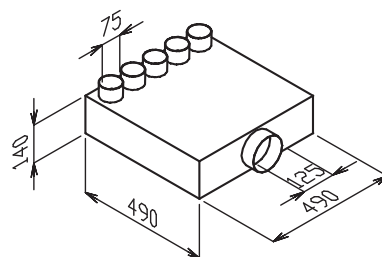

## EDF-M-BOX 160/6x75

- malý rozváděcí box (M malý), 3x revizní otvor, box je vybaven tlumičem hluku.

## EDF-U-BOX 125/5x75

- univerzální rozváděcí box (1x revizní otvor), box je vybaven tlumičem hluku. Univerzální provedení umožňuje namontovat řadu hrdel DN 75 na stěnu nebo na čelo boxu.

**EDF-U1-BOX 125/5x75** hrdla jen na stěně,  
**EDF-U2-BOX 125/5x75** hrdla jen na čele.

## EDF-U-BOX 160/10x75

- univerzální rozváděcí box (1x revizní otvor), box je vybaven tlumičem hluku. Univerzální provedení umožňuje namontovat řadu hrdel DN 75 na stěnu nebo na čelo boxu.

**EDF-U1-BOX 160/10x75** hrdla jen na stěně,  
**EDF-U2-BOX 160/10x75** hrdla jen na čele.

## EDF-U-BOX 180/15x75

- univerzální rozváděcí box (1x revizní otvor), box je vybaven tlumičem hluku. Univerzální provedení umožňuje namontovat řadu hrdel DN 75 na stěnu nebo na čelo boxu.

**EDF-U1-BOX 180/15x75** hrdla jen na stěně,  
**EDF-U2-BOX 180/15x75** hrdla jen na čele.