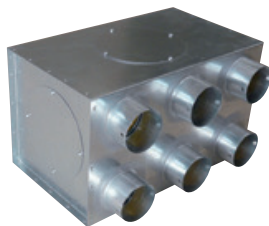

## EDF-M-BOX 160/6x75

- malý rozváděcí box (M malý), 3x revizní otvor, box je vybaven tlumičem hluku.

## EDF-U-BOX 125/5x75

- univerzální rozváděcí box (1x revizní otvor), box je vybaven tlumičem hluku. Univerzální provedení umožňuje namontovat řadu hrdel DN 75 na stěnu nebo na čelo boxu.

**EDF-U1-BOX 125/5x75** hrdla jen na stěně,  
**EDF-U2-BOX 125/5x75** hrdla jen na čele.

## EDF-U-BOX 160/10x75

- univerzální rozváděcí box (1x revizní otvor), box je vybaven tlumičem hluku. Univerzální provedení umožňuje namontovat řadu hrdel DN 75 na stěnu nebo na čelo boxu.

**EDF-U1-BOX 160/10x75** hrdla jen na stěně,  
**EDF-U2-BOX 160/10x75** hrdla jen na čele.

## EDF-U-BOX 180/15x75

- univerzální rozváděcí box (1x revizní otvor), box je vybaven tlumičem hluku. Univerzální provedení umožňuje namontovat řadu hrdel DN 75 na stěnu nebo na čelo boxu.

**EDF-U1-BOX 180/15x75** hrdla jen na stěně,  
**EDF-U2-BOX 180/15x75** hrdla jen na čele.