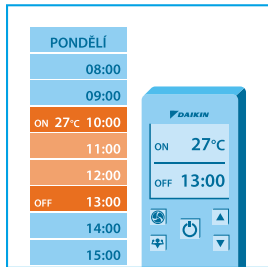

Komfort ušitý na míru, každý den, každou hodinu, po celý týden.