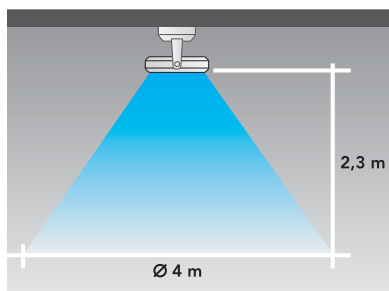

ARTIC CN, N, PM, PRC, R, TOWER

ARTIC R

- určené k montáži na strop
- hlava ventilátoru otočná o 360°
- 3 rychlosti
- speciální ochranná mřížka umožňuje instalaci ve výškách pod 2,3m
- délka připojovacího kabelu 1,5m

3 rychlostní ovladač
v dodávce
Rozměry LxWxH (mm):
80x80x70.