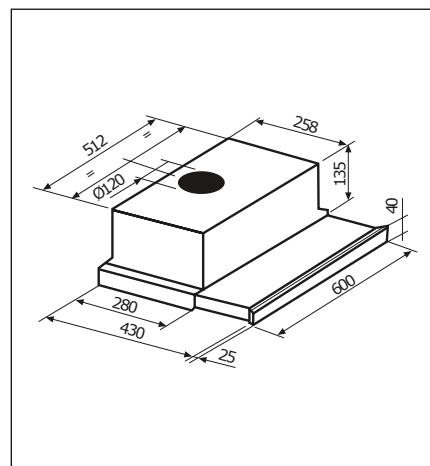

Typ	max.průtok [m³/h]	průměr [mm]	počet motorů	počet rychlostí	napětí [V]	výkon [W]	proud [A]
GET-60NF / GET-60NFbi	230/330	120	1/2	3	230	180/280	1,3/2,2