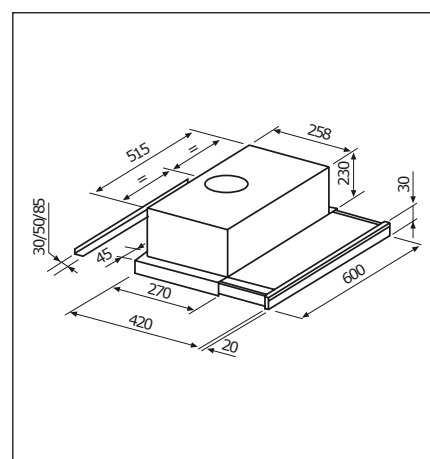

Typ	max.průtok [m³/h]	průměr [mm]	počet motorů	počet rychlostí	napětí [V]	výkon [W]	proud [A]
GET-60NF PLUS	525	120/150	1	3	230	205	0,75