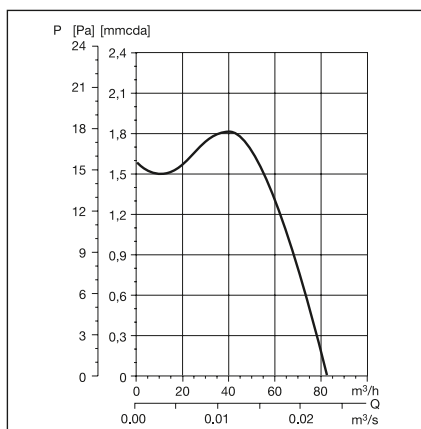

Pokyny

Ventilátory jsou vhodné pro krátké vzduchovody s nízkou tlakovou ztrátou nebo k odvětrání přímo přes stěnu. Variantu CRZ je možné spouštět tlačítkem.