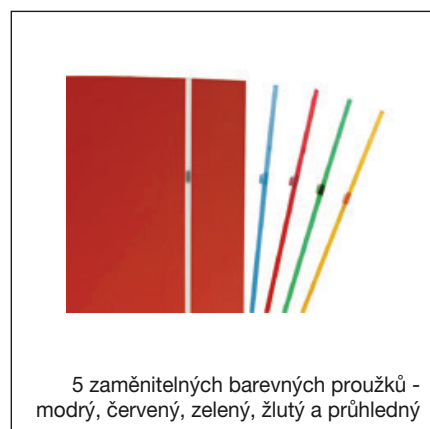

5 zaměnitelných barevných proužků - modrý, červený, zelený, žlutý a průhledný

Způsob připojení viz ventilátory SILENT 100 DESIGN ECOWATT na předchozí dvoustraně.