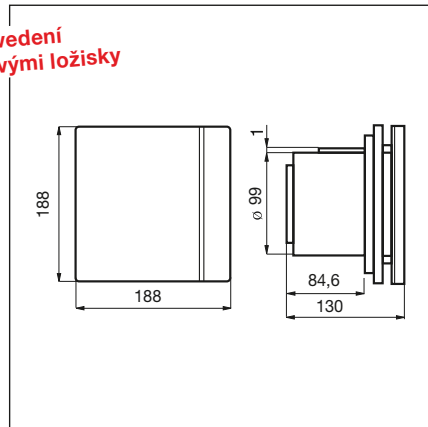

provedení
s kuličkovými ložisky

mimořádně tiché provedení
pro náročné interiéry
s plochou mřížkou

filtr vibrací
motoru

nízká
spotřeba

Skříň

je z nárazuvzdorného plastu, barva je standardně bílá nebo stříbrná, k dispozici jsou i další barevná provedení. Skříň je určena k montáži na stěnu. Ventilátory obsahují zpětnou klapku, jejíž řešení je patentováno.

Oběžné kolo

je axiální z nárazuvzdorného plastu.

Motor

je asynchronní a je vybaven ochranou proti přetížení. Maximální provozní teplota okolí je 40°C. Motor má kuličková ložiska s tukovou náplní na dobu životnosti. Krytí IP 45 (12 V verze IP 57).

Svorkovnice

je přístupná po sejmutí čelní mřížky ventilátoru. Připojení je kabelem pod omítkou.

Regulace otáček

se provádí změnou napětí speciálními regulátory.

Hluk

emitovaný ventilátorem je měřen ve vzdálenosti 3 m v ose ventilátoru na straně sání.

Montáž

bez omezení horizontálně i vertikálně. Upevnění čtyřmi šrouby pod mřížkou ventilátoru. Šrouby a hmoždinky jsou v balení.

Varianty

- SILENT CZ – provedení se zpětnou klapkou, kuličkovými ložisky a kontrolkou provozu. K dispozici také další barevné varianty.
- SILENT CRZ – nastavitelný doběh 1–30 minut, se zpětnou klapkou, kuličkovými ložisky a kontrolkou provozu. K dispozici také další barevné varianty.
- SILENT CHZ – s hygrostatem, nastavitelný doběh 1–30 minut, se zpětnou klapkou, kuličkovými ložisky a kontrolkou provozu
- SILENT CZ 12 V – bezpečné provedení IP 57, se zpětnou klapkou, kuličkovými ložisky a kontrolkou provozu

Příslušenství VZT